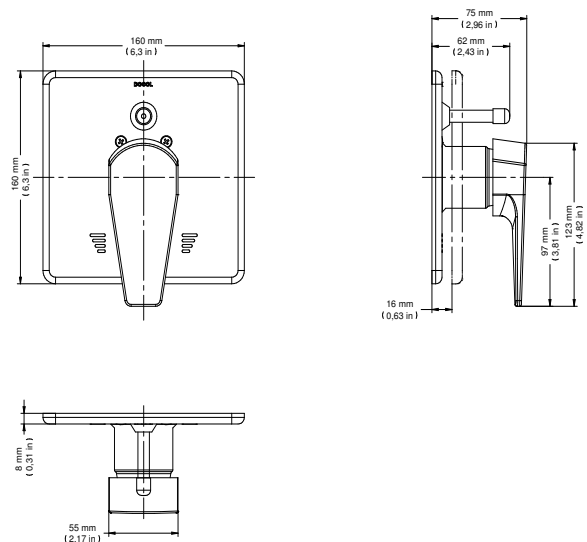

### DIMENSIONAL

### ESPECIFICAÇÃO TÉCNICA

BITOLA	1/2" (DN15)
COMPOSIÇÃO	Liga de Cobre, Plástico Engenharia, Zamac, Elastômeros
TEMPERATURA	70°C

**PEÇAS DE REPOSIÇÃO**

POS	CÓDIGO	DENOMINAÇÃO
1	00528800	KIT PAR S/ CAB SEXT INT M5 x 5
2	00615100	KIT CHAVE SEXTAVADA 2,5MM
3	00266700	KIT PARAFUSOS
4	00116106	00116106 KIT CAN CHU
5	00208300	KIT ANEL BAN CHU
6	00710900	KIT BOTÃO
7	00827306	KIT VOL ACAB MONO LIFT CR