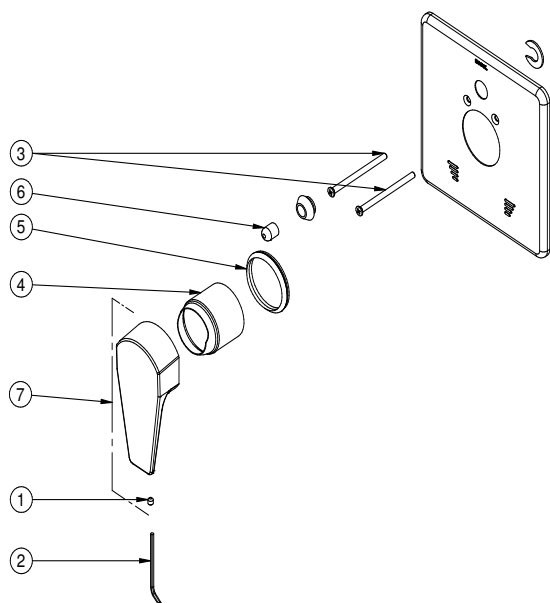

### DESCRIÇÃO

Acabamento monocomando para banheira e chuveiro com entrada horizontal para instalação em parede e acionamento por alavanca.

### DIMENSIONAL

### ESPECIFICAÇÃO TÉCNICA

BITOLA	1/2" (DN15)
COMPOSIÇÃO	Liga de Cobre, Plástico Engenharia, Zamac, Elastômeros
TEMPERATURA	70°C

**PEÇAS DE REPOSIÇÃO**

POS	CÓDIGO	DENOMINAÇÃO
1	00528800	KIT PAR S/ CAB SEXT INT M5 x 5
2	00615100	KIT CHAVE SEXTAVADA 2,5MM
3	00266700	KIT PARAFUSOS
4	00116106	00116106 KIT CAN CHU
5	00208300	KIT ANEL BAN CHU
6	00710900	KIT BOTÃO
7	00827306	KIT VOL ACAB MONO LIFT CR